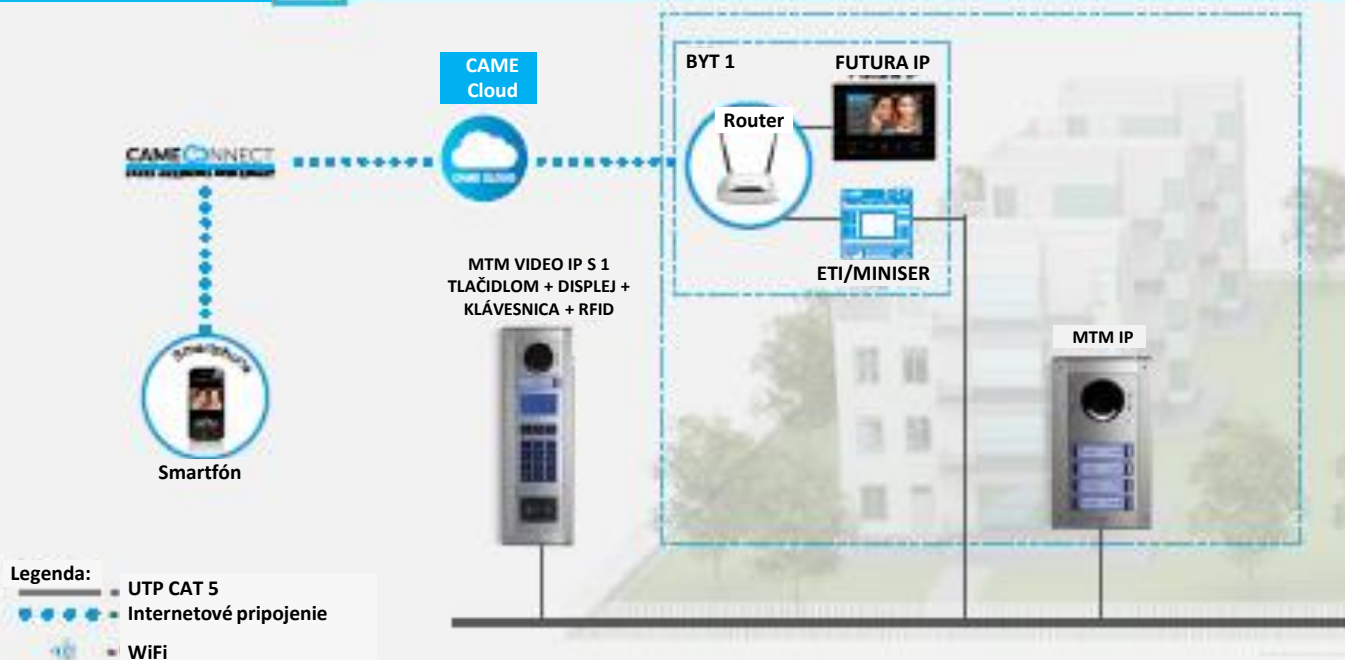

SNÍMAČ RFID PRE BEZKONTAKTNÉ
ČIPY/KARTY

INŠTALAČNÁ KRABICA
ANTIVANDAL PRE ZÁPUSTNÚ
MONTÁŽ 3 MODULOV

2 MODULY S 8
TLAČIDLAMI PRE
CELKOVO 8 VOLANÍ

INŠTALAČNÁ KRABICA
ANTIVANDAL, PRE POVRCHOVÚ
MONTÁŽ 2 MODULOV, SO
STRIEŠKOU PROTI DAŽŽU

MODUL AUDIO S PREDNÝM
ANTIVANDAL KRYTOM, BEZ
VOLACÍCH TLAČIDIEL

PRÍKLADY INŠTALÁCIÍ

REZIDENČNÁ

REZIDENČNÁ – DVOJRODINNÝ DOM

MTM je maximálne flexibilné. Je možné vytvoriť malé rezidenčné inštalácie, audio alebo video, výberom spomedzi mnohých systémov, ktoré sú k dispozícii. V nasledujúcich obrázkoch nájdete inštaláčne príklady, ktoré zobrazujú rôznorodosť tejto produktovej rady, s ktorou môžete uspokojiť akékoľvek požiadavky.

REZIDENČNÁ BEZ SERVRU

REZIDENČNÁ PRE BUDOVY BEZ SERVRU

PRÍKLADY INŠTALÁCIÍ

URBANISTICKÁ

BYTOVÝ DOM 1

URBAN

BYTOVÝ DOM 1

S MTM môžeš tvoriť i rozsiahle inštalácie pre ovládanie rezidenčných komplexov s neobmedzeným počtom vnútorných bytových domov a to všetko vďaka systému IP360 alebo systému XIP.

SETY MTM

REZIDENČNÉ

Set 1

SET - MTMA Kód 61700420

SET MTM Audio pre 2 užívateľov, telekamera ready:

S predným krytom, zloženie:

- MTMA/01 Modul audio X1
- MTMFA2P Predný panel s 2 tlačidlami
- MTMSI1M Zápusťná krabica pre 1 modul
- MTMTP1M Rámik pre 1 modul
- VAS/101 Napájací zdroj 230V