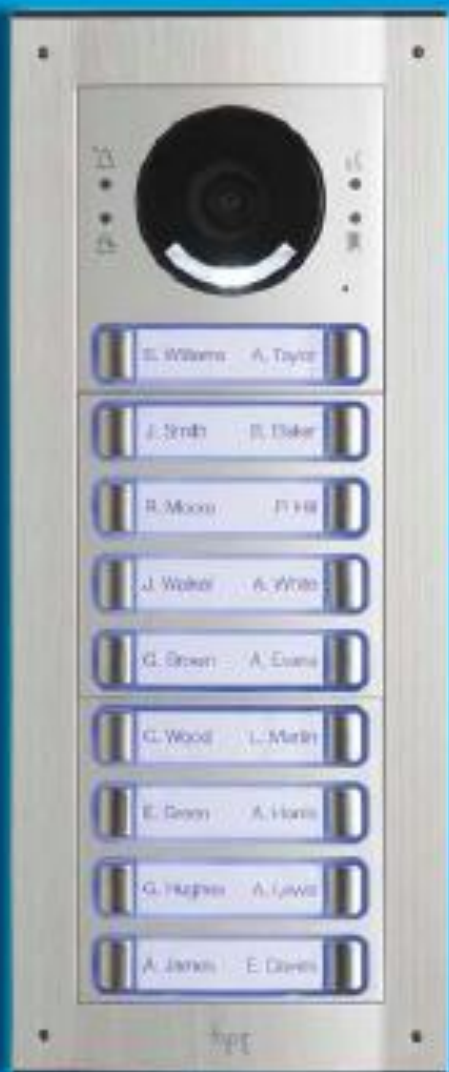

MODUL VIDEO
S 2 TLAČIDLAMI

2 MODULY S 8
TLAČIDLAMI
PRE CELKOVO
16 VOLANÍ

RÁM PRE
ZABUDOVANÚ
MONTÁŽ 3 MODULOV

MODUL VIDEO S
PREDNÝM KRYTOM 1
TLAČIDLOVÝM

INŠTALAČNÁ KRABICA PRE
POVRCHOVÚ MONTÁŽ 2 MODULOV
SO STRIEŠKOU PROTI DAŽĎU

MODUL PRE VOLANIA
S PREDNÝM KRYTOM
SO 4 TLAČIDLAMI