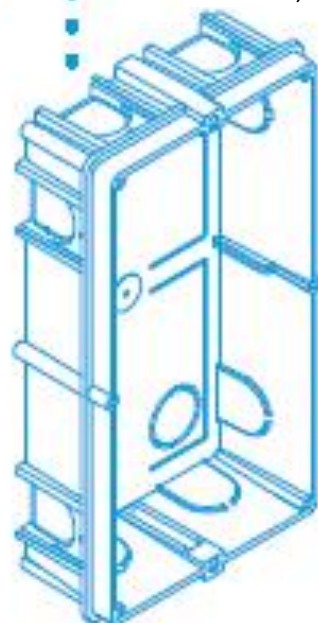

MONTÁŽ MTM? JEDNODUCHÁ A RÝCHLA

Externý panel sa skladá z 5 základných komponentov: inštalčná krabica (zápustná alebo povrchová), rámik (telo), elektronický modul, predný krycí panel modulu a vonkajší rám.

Žiadne ďalšie prídavné tlačidlá a krytky na ne, maximálnu flexibilitu dosiahneme vďaka predným krycím panelom modulov.

KRABICA PRE ZÁPUSTNÚ MONTÁŽ

Disponibilné pre všetky verzie externých panelov, od 1 do 4 modulov, hĺbka 48 mm.