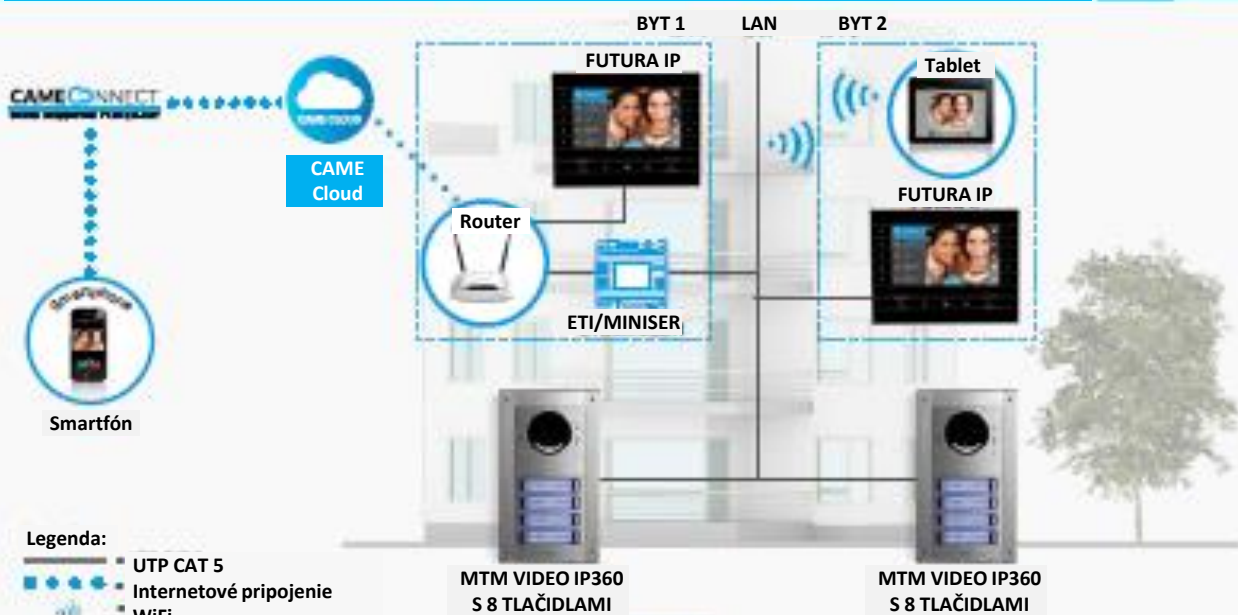

Vstúp do sveta **CAME CONNECT**.

*Zdroj: Digital v 2016, report We are Social Srl.

XIP MOBILE APLIKÁCIA PRE OVLÁDANIE VIDEOVRÁTNÍKOV MOBILOM

XIP MOBILE je aplikácia, ktorá umožňuje mobilom alebo tabletom ovládať a prijímať audio/video volania prichádzajúce z videovrátnika.

SNÍMAČ RFID PRE BEZKONTAKTNÉ
ČIPY/KARTY

INŠTALAČNÁ KRABICA
ANTIVANDAL PRE ZÁPUSTNÚ
MONTÁŽ 3 MODULOV

2 MODULY S 8
TLAČIDLAMI PRE
CELKOVO 8 VOLANÍ

INŠTALAČNÁ KRABICA
ANTIVANDAL, PRE POVRCHOVÚ
MONTÁŽ 2 MODULOV, SO
STRIEŠKOU PROTI DAŽŽU

MODUL AUDIO S PREDNÝM
ANTIVANDAL KRYTOM, BEZ
VOLACÍCH TLAČIDIEL

PRÍKLADY INŠTALÁCIÍ

REZIDENČNÁ

REZIDENČNÁ – DVOJRODINNÝ DOM

MTM je maximálne flexibilné. Je možné vytvoriť malé rezidenčné inštalácie, audio alebo video, výberom spomedzi mnohých systémov, ktoré sú k dispozícii. V nasledujúcich obrázkoch nájdete inštaláčne príklady, ktoré zobrazujú rôznorodosť tejto produktovej rady, s ktorou môžete uspokojiť akékoľvek požiadavky.

REZIDENČNÁ BEZ SERVRU

REZIDENČNÁ PRE BUDOVY BEZ SERVRU

PRÍKLADY INŠTALÁCIÍ

URBANISTICKÁ

BYTOVÝ DOM 1

URBAN

BYTOVÝ DOM 1

S MTM môžeš tvoriť i rozsiahle inštalácie pre ovládanie rezidenčných komplexov s neobmedzeným počtom vnútorných bytových domov a to všetko vďaka systému IP360 alebo systému XIP.