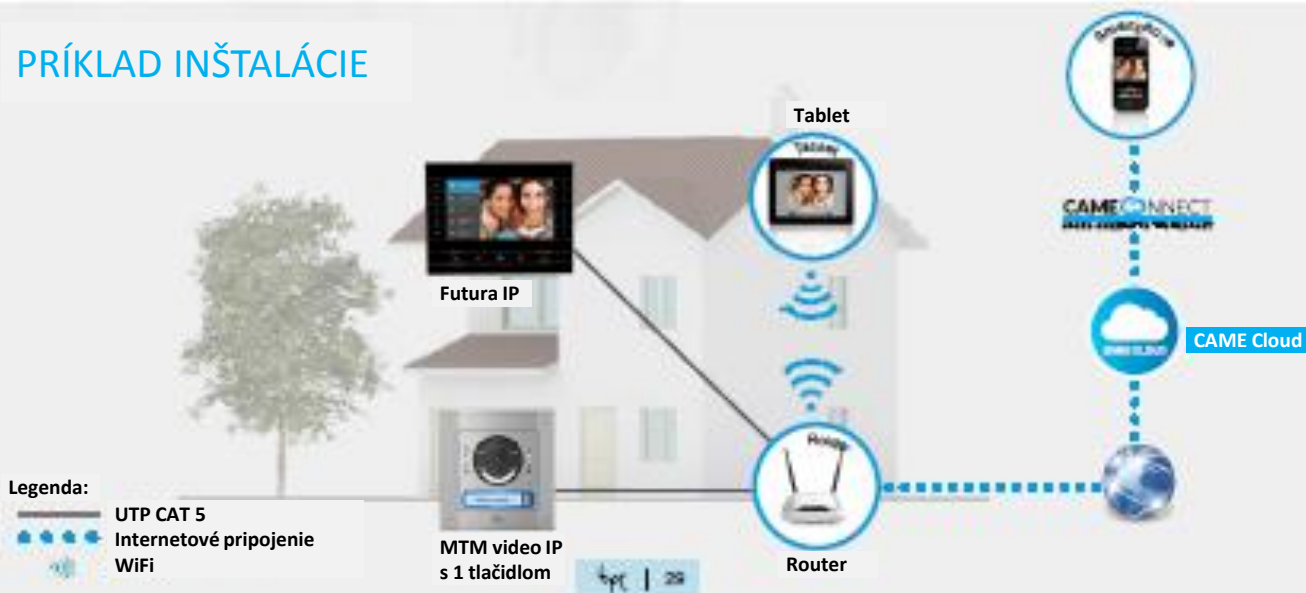

Dotknúť sa, vidieť, počúvať už dokážeme neobmedzene. Všetko je na dosah.

Aby sme vyšli v ústrety týmto potrebám i my, **CAME** vyvinula sériu aplikácií na mieru, ktoré umožňujú ovládanie všetkých našich výrobkov. Aj na diaľku.

Vstúp do sveta **CAME CONNECT**.

*Zdroj: Digital v 2016, report We are Social Srl.

XIP MOBILE APLIKÁCIA PRE OVLÁDANIE VIDEOVRÁTNÍKOV MOBILOM

XIP MOBILE je aplikácia, ktorá umožňuje mobilom alebo tabletom ovládať a prijímať audio/video volania prichádzajúce z videovrátnika.

Je možné vidieť, kto zvoní pri dverách, aj keď tam nie si? S **XIP MOBILE** môžeš prijímať hovory a snímať obraz z externých vstupných panelov na diaľku, priamo na tvojom prenosnom zariadení.

Nie je potrebné pridávať iné zariadenie (príslušenstvo) alebo vykonávať komplikované nastavenia, stačí pripojiť nainštalovaný systém na domáci router.

Odpovedať, skontrolovať na živo obraz z kamery alebo otvoriť dvere cez smartfón je dnes konečne už realitou.

PRÍKLAD INŠTALÁCIE

NAJPREDAVANEJŠIE KOMPOZÍCIE

RÁM PRE
ZABUDOVANÚ
MONTÁŽ 4
MODULOV

MODUL VIDEO S PREDNÝM
KRYTOM 1 TLAČIDLOVÝM PRE
VOLANIE NA RECEPCIU