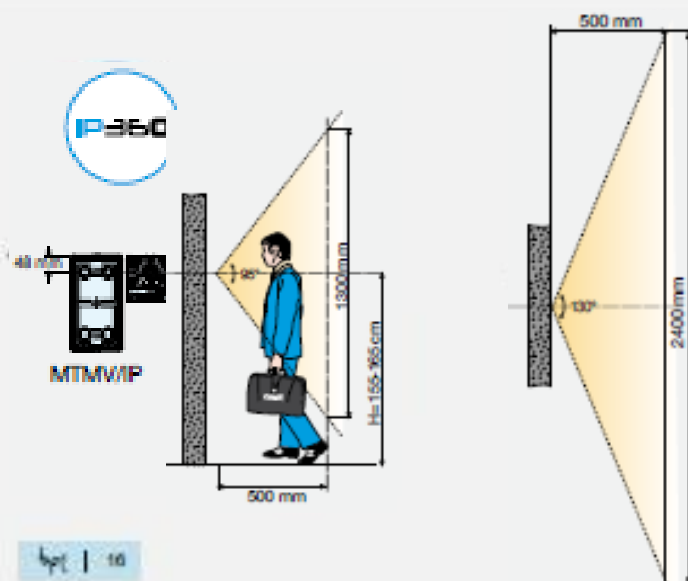

ŠIROKÝ POZOROVACÍ UHOL

Video moduly MTM, obohatené o novú optiku „wide eye“, umožňujú zobrazenie (záber) širokej zóny: **100 ° horizontálne** a **80 ° vertikálne** pozorovacieho záberu kamery. Pri verzii IP360 je tento uhol ešte väčší a sice **130 ° horizontálne** a **95 ° vertikálne**, bez akéhokoľvek zhoršenia kvality, či skreslenia obrazu.