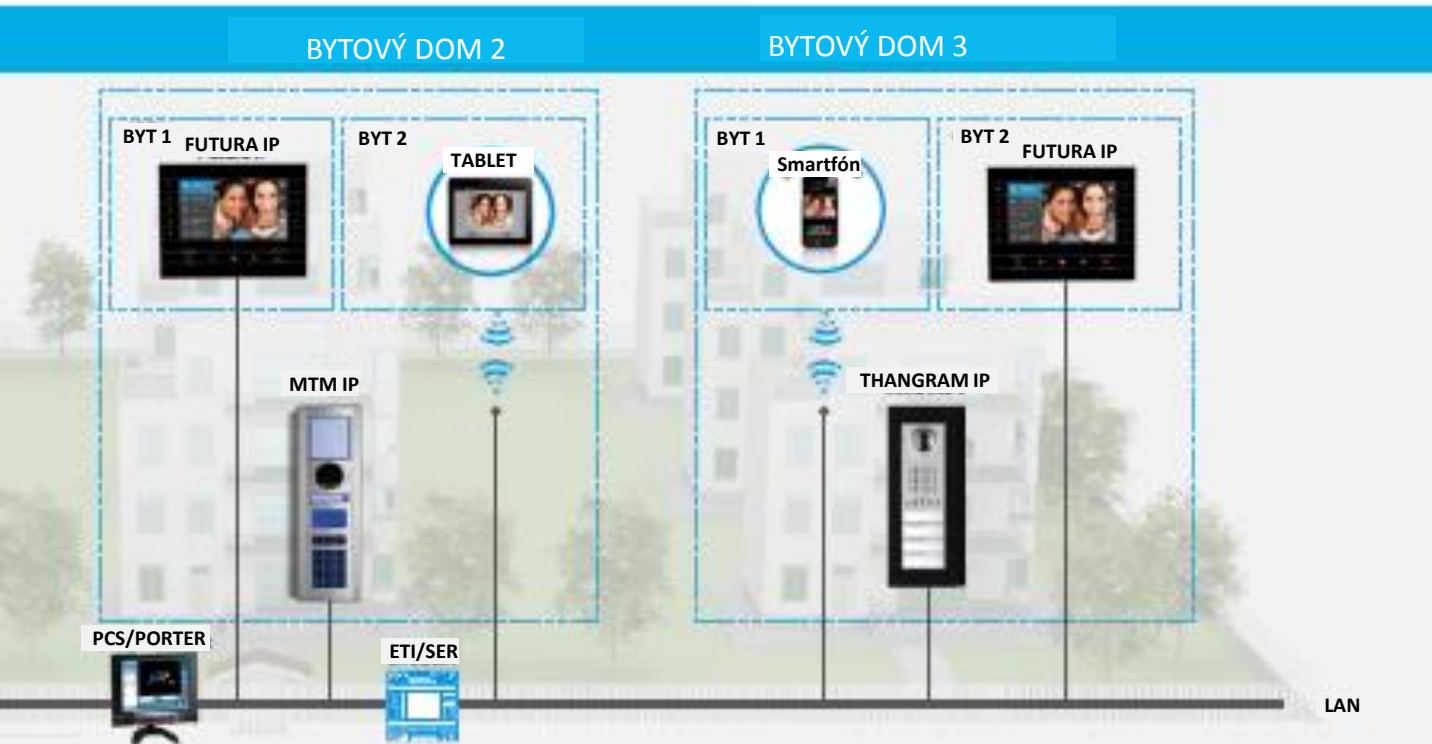

Vstúp do sveta **CAME CONNECT**.

*Zdroj: Digital v 2016, report We are Social Srl.

XIP MOBILE APLIKÁCIA PRE OVLÁDANIE VIDEOVRÁTNÍKOV MOBILOM

XIP MOBILE je aplikácia, ktorá umožňuje mobilom alebo tabletom ovládať a prijímať audio/video volania prichádzajúce z videovrátnika.

MODUL AUDIO S PREDNÝM
ANTIVANDAL KRYTOM, BEZ
VOLACÍCH TLAČIDIEL

PRÍKLADY INŠTALÁCIÍ

REZIDENČNÁ

REZIDENČNÁ – DVOJRODINNÝ DOM

MTM je maximálne flexibilné. Je možné vytvoriť malé rezidenčné inštalácie, audio alebo video, výberom spomedzi mnohých systémov, ktoré sú k dispozícii. V nasledujúcich obrázkoch nájdete inštaláčne príklady, ktoré zobrazujú rôznorodosť tejto produktovej rady, s ktorou môžete uspokojiť akékoľvek požiadavky.

REZIDENČNÁ BEZ SERVRU

REZIDENČNÁ PRE BUDOVY BEZ SERVRU

PRÍKLADY INŠTALÁCIÍ

URBANISTICKÁ

BYTOVÝ DOM 1

URBAN

BYTOVÝ DOM 1

S MTM môžeš tvoriť i rozsiahle inštalácie pre ovládanie rezidenčných komplexov s neobmedzeným počtom vnútorných bytových domov a to všetko vďaka systému IP360 alebo systému XIP.

SETY MTM

REZIDENČNÉ

Set 1

SET - MTMA Kód 61700420

SET MTM Audio pre 2 užívateľov, telekamera ready:

S predným krytom, zloženie:

- MTMA/01 Modul audio X1
- MTMFA2P Predný panel s 2 tlačidlami
- MTMSI1M Zápusťná krabica pre 1 modul
- MTMTP1M Rámik pre 1 modul
- VAS/101 Napájací zdroj 230V