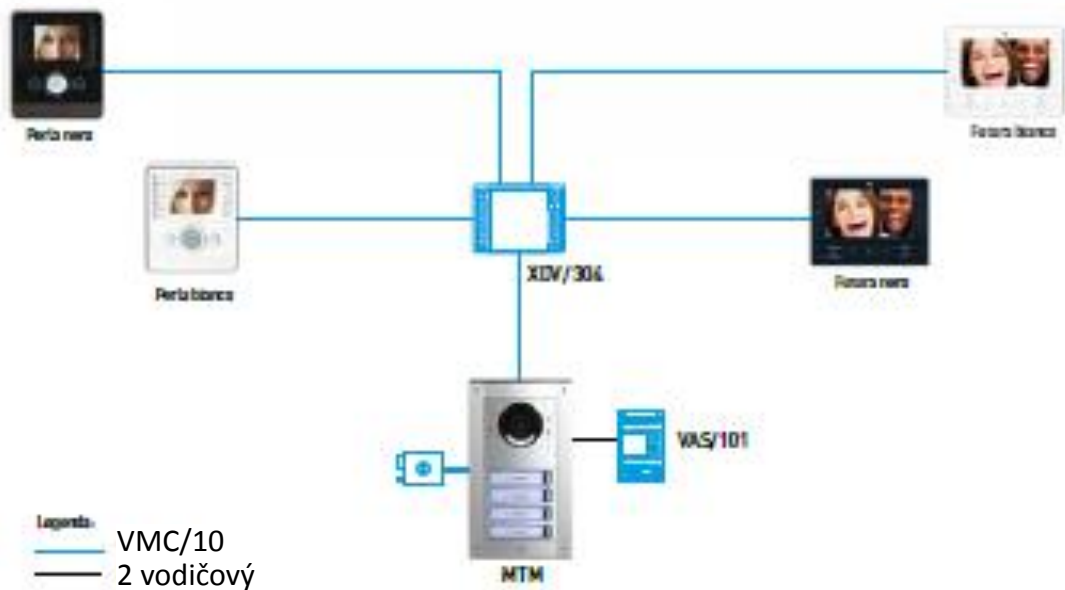

KLÁVESNICA

DISPLEJ

SNÍMAČ RFID

KLÁVESNICA S KONTROLOU VSTUPU

INFORMAČNÝ MODUL

typ | 15

MODUL ZÁSLEPKA

TECHNOLOGICKÉ VÝHODY !

Veľa výhod skrytých v pár centimetroch technológie. Nová rada **MTM** obsahuje veľké novinky a to v každom jej module, či **audio** alebo **video**.

VEĽA MOŽNOSTÍ INTEGRÁCIE

Okrem štandardného **výstupu** pre elektrický zámok (odblokovanie), na svorkovnici externého vstupného panelu sú k dispozícii **jeden výstup relé** (pre pripojenie na automatizácie / pohony) a **2 programovateľné svorky** s funkciou vstupu (pre prídavné volacie tlačidlá alebo feedback o stave dverí) alebo s funkciou výstupu (pre aktiváciu ďalších relé, či komunikáciu s inými systémami o stave panelu).

ŠIROKÝ POZOROVACÍ UHOL

Video moduly MTM, obohatené o novú optiku „wide eye“, umožňujú zobrazenie (záber) širokej zóny: **100 ° horizontálne** a **80 ° vertikálne** pozorovacieho záberu kamery. Pri verzii IP360 je tento uhol ešte väčší a sice **130 ° horizontálne** a **95 ° vertikálne**, bez akéhokoľvek zhoršenia kvality, či skreslenia obrazu.

PRIAME NAPÁJANIE PRI SYSTÉME X1

Externý vstupný panel (mimo Audio Lite) je schopný **napájať vetvu X1** bez potreby napájacieho zdroja línie (VA/01). Tento fakt ešte viac zjednodušuje štruktúru vetvy inštalácie.