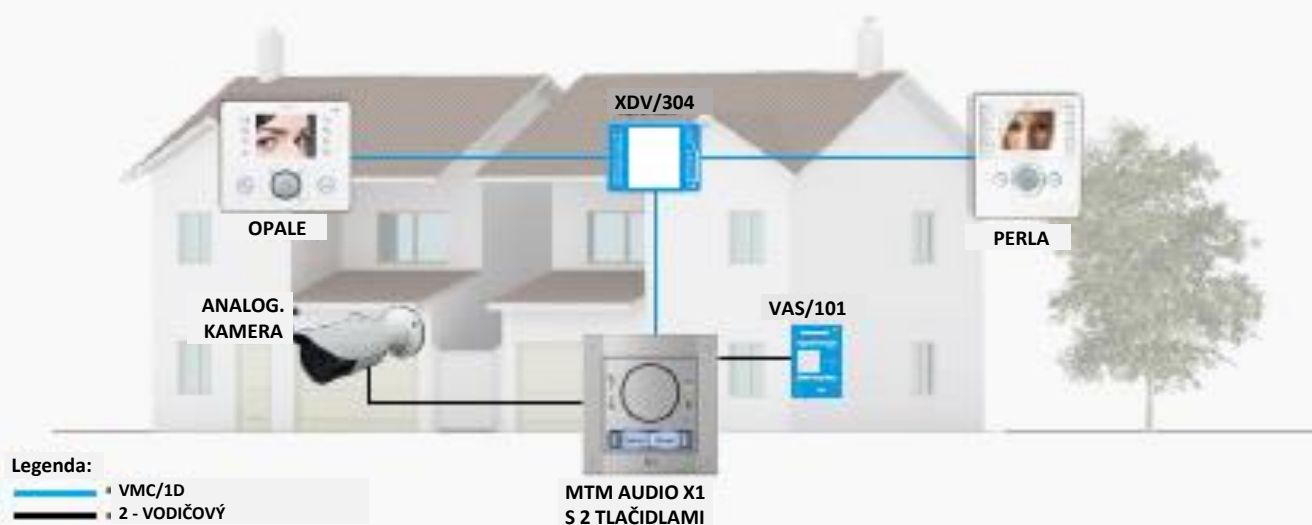

NAJPREDÁVANEJŠIE KOMPOZÍCIE VR

RÁM ANTIVANDAL PRE
POVRCHOVÚ MONTÁŽ
4 MODULOV, S PROTI
ĎAŽDOVOU STRIEŠKOU

MODUL VIDEO S PREDNÝM KRYTOM
BEZ TLAČIDIEL

DIPLEJ PRE NAVIGÁCIU V
ZOZNAME UŽÍVATEĽOV

DIGITÁLNA KÓDOVÁ
KLÁVESNICA ANTIVANDAL, PRE
VOLANIE POŽADOVANÉMU
UŽÍVATEĽOVI

SNÍMAČ RFID PRE BEZKONTAKTNÉ
ČIPY/KARTY

INŠTALAČNÁ KRABICA
ANTIVANDAL PRE ZÁPUSTNÚ
MONTÁŽ 3 MODULOV

2 MODULY S 8
TLAČIDLAMI PRE
CELKOVO 8 VOLANÍ

INŠTALAČNÁ KRABICA
ANTIVANDAL, PRE POVRCHOVÚ
MONTÁŽ 2 MODULOV, SO
STRIEŠKOU PROTI DAŽŽU

MODUL AUDIO S PREDNÝM
ANTIVANDAL KRYTOM, BEZ
VOLACÍCH TLAČIDIEL

PRÍKLADY INŠTALÁCIÍ

REZIDENČNÁ

REZIDENČNÁ – DVOJRODINNÝ DOM

MTM je maximálne flexibilné. Je možné vytvoriť malé rezidenčné inštalácie, audio alebo video, výberom spomedzi mnohých systémov, ktoré sú k dispozícii. V nasledujúcich obrázkoch nájdete inštaláčne príklady, ktoré zobrazujú rôznorodosť tejto produktovej rady, s ktorou môžete uspokojiť akékoľvek požiadavky.

REZIDENČNÁ BEZ SERVRU

REZIDENČNÁ PRE BUDOVY BEZ SERVRU

PRÍKLADY INŠTALÁCIÍ

URBANISTICKÁ

BYTOVÝ DOM 1

URBAN

BYTOVÝ DOM 1

S MTM môžeš tvoriť i rozsiahle inštalácie pre ovládanie rezidenčných komplexov s neobmedzeným počtom vnútorných bytových domov a to všetko vďaka systému IP360 alebo systému XIP.