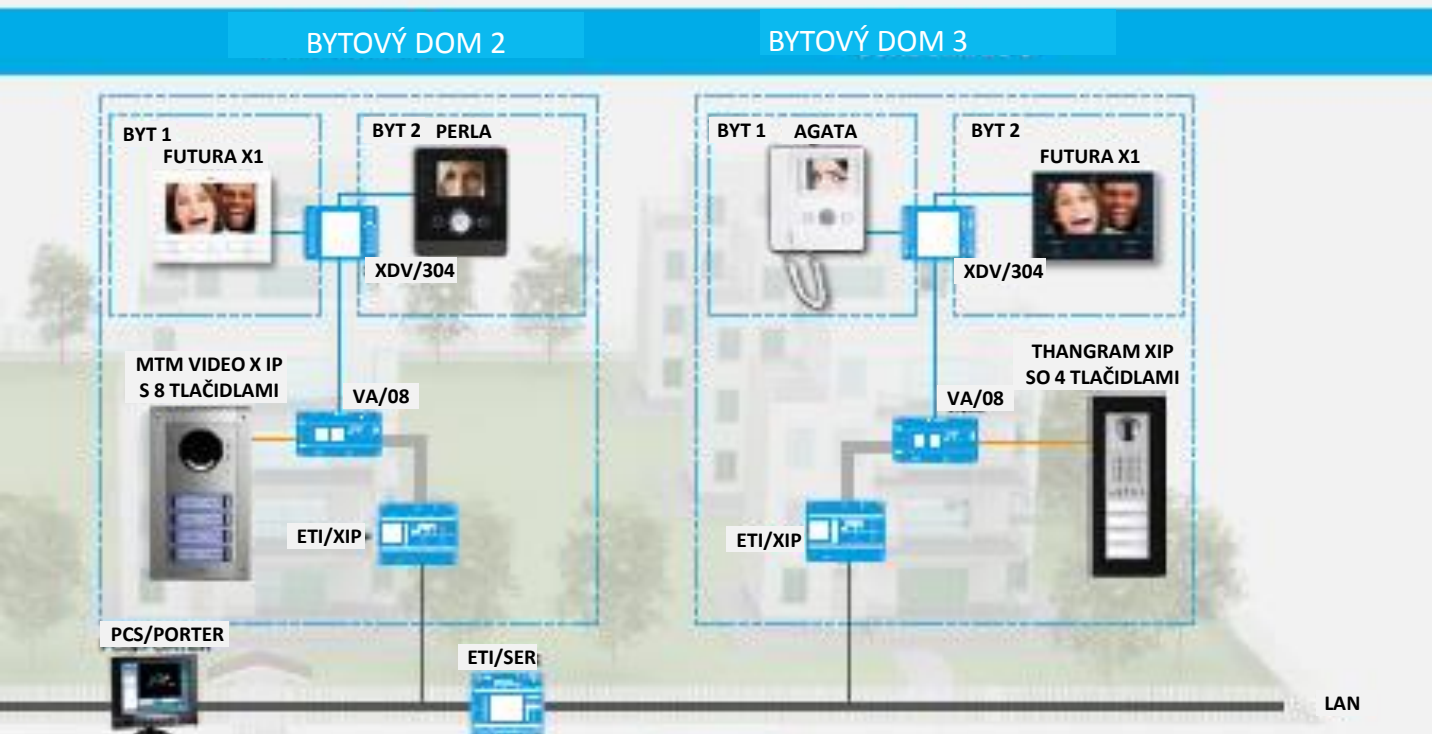

SNÍMAČ RFID PRE BEZKONTAKTNÉ
ČIPY/KARTY

INŠTALAČNÁ KRABICA
ANTIVANDAL PRE ZÁPUSTNÚ
MONTÁŽ 3 MODULOV

2 MODULY S 8
TLAČIDLAMI PRE
CELKOVO 8 VOLANÍ

INŠTALAČNÁ KRABICA
ANTIVANDAL, PRE POVRCHOVÚ
MONTÁŽ 2 MODULOV, SO
STRIEŠKOU PROTI DAŽŽU

MODUL AUDIO S PREDNÝM
ANTIVANDAL KRYTOM, BEZ
VOLACÍCH TLAČIDIEL

PRÍKLADY INŠTALÁCIÍ

REZIDENČNÁ

REZIDENČNÁ – DVOJRODINNÝ DOM

MTM je maximálne flexibilné. Je možné vytvoriť malé rezidenčné inštalácie, audio alebo video, výberom spomedzi mnohých systémov, ktoré sú k dispozícii. V nasledujúcich obrázkoch nájdete inštaláčne príklady, ktoré zobrazujú rôznorodosť tejto produktovej rady, s ktorou môžete uspokojiť akékoľvek požiadavky.

REZIDENČNÁ BEZ SERVRU

REZIDENČNÁ PRE BUDOVY BEZ SERVRU

PRÍKLADY INŠTALÁCIÍ

URBANISTICKÁ

BYTOVÝ DOM 1

URBAN

BYTOVÝ DOM 1

S MTM môžeš tvoriť i rozsiahle inštalácie pre ovládanie rezidenčných komplexov s neobmedzeným počtom vnútorných bytových domov a to všetko vďaka systému IP360 alebo systému XIP.

SETY MTM

REZIDENČNÉ

Set 1

SET - MTMA Kód 61700420

SET MTM Audio pre 2 užívateľov, telekamera ready:

S predným krytom, zloženie:

- MTMA/01 Modul audio X1
- MTMFA2P Predný panel s 2 tlačidlami
- MTMSI1M Zápusťná krabica pre 1 modul
- MTMTP1M Rámik pre 1 modul
- VAS/101 Napájací zdroj 230V