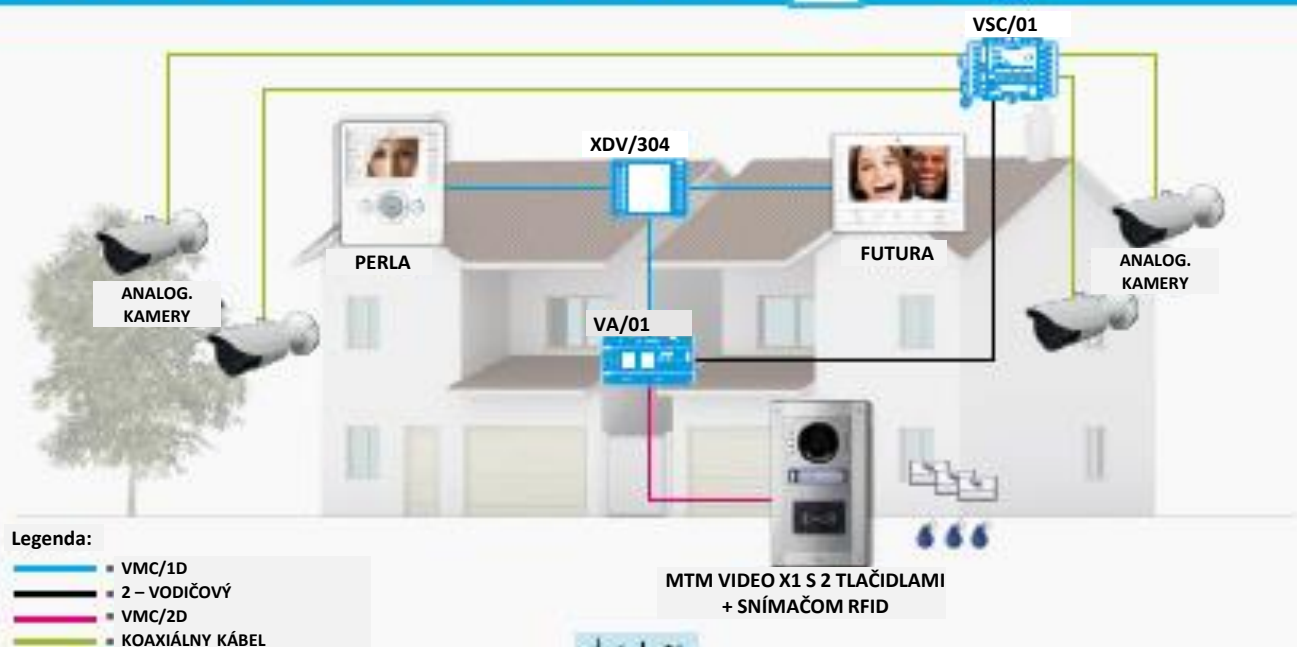

Odpovedať, skontrolovať na živo obraz z kamery alebo otvoriť dvere cez smartfón je dnes konečne už realitou.

PRÍKLAD INŠTALÁCIE

NAJPREDAVANEJŠIE KOMPOZÍCIE

RÁM PRE
ZABUDOVANÚ
MONTÁŽ 4
MODULOV

MODUL VIDEO S PREDNÝM
KRYTOM 1 TLAČIDLOVÝM PRE
VOLANIE NA RECEPCIU

SNÍMAČ RFID PRE BEZKONTAKTNÉ
ČIPY/KARTY

INŠTALAČNÁ KRABICA
ANTIVANDAL PRE ZÁPUSTNÚ
MONTÁŽ 3 MODULOV

2 MODULY S 8
TLAČIDLAMI PRE
CELKOVO 8 VOLANÍ

INŠTALAČNÁ KRABICA
ANTIVANDAL, PRE POVRCHOVÚ
MONTÁŽ 2 MODULOV, SO
STRIEŠKOU PROTI DAŽŽU

MODUL AUDIO S PREDNÝM
ANTIVANDAL KRYTOM, BEZ
VOLACÍCH TLAČIDIEL

PRÍKLADY INŠTALÁCIÍ

REZIDENČNÁ

REZIDENČNÁ – DVOJRODINNÝ DOM

MTM je maximálne flexibilné. Je možné vytvoriť malé rezidenčné inštalácie, audio alebo video, výberom spomedzi mnohých systémov, ktoré sú k dispozícii. V nasledujúcich obrázkoch nájdete inštaláčne príklady, ktoré zobrazujú rôznorodosť tejto produktovej rady, s ktorou môžete uspokojiť akékoľvek požiadavky.

REZIDENČNÁ BEZ SERVRU

REZIDENČNÁ PRE BUDOVY BEZ SERVRU

PRÍKLADY INŠTALÁCIÍ

URBANISTICKÁ

BYTOVÝ DOM 1

URBAN

BYTOVÝ DOM 1

S MTM môžeš tvoriť i rozsiahle inštalácie pre ovládanie rezidenčných komplexov s neobmedzeným počtom vnútorných bytových domov a to všetko vďaka systému IP360 alebo systému XIP.