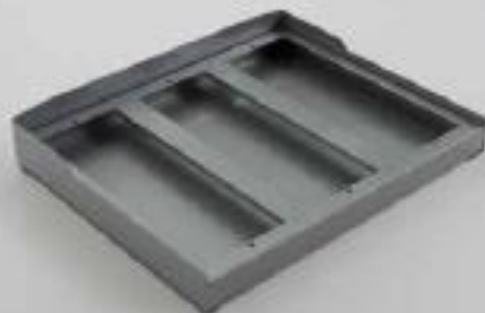

OD 1 DO 4 MODULOV

1, 2, 3...
a od dnes 4.

Vytvor si externý panel s modulom navyac. V **40 centimetroch** Ti dávame možnosť vyskladať si externý panel so **4 modulmi**. Pridaj všetky funkcie, ktoré potrebuješ, žiadne ďalšie zriekania z dôvodu nedostatku miesta.

A PRE TÝCH, KTORÍ TO MYSLIA VO VEĽKOM...
Až do 6 alebo 9 modulov v horizontálnej alebo vertikálnej kompozícii.

typ 1 a