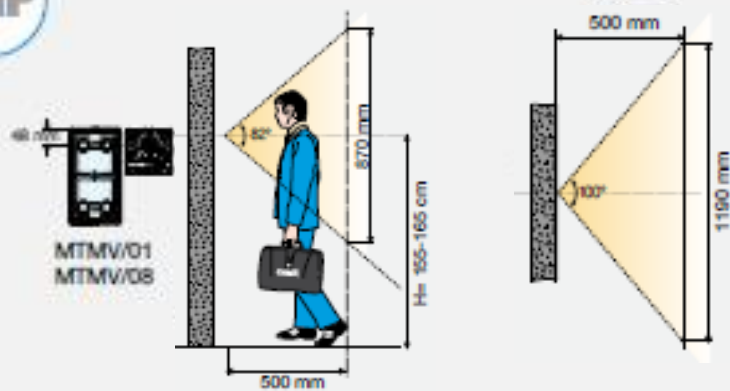

PRIAME NAPÁJANIE PRI SYSTÉME X1

Externý vstupný panel (mimo Audio Lite) je schopný **napájať vetvu X1** bez potreby napájacieho zdroja línie (VA/01). Tento fakt ešte viac zjednodušuje štruktúru vetvy inštalácie.