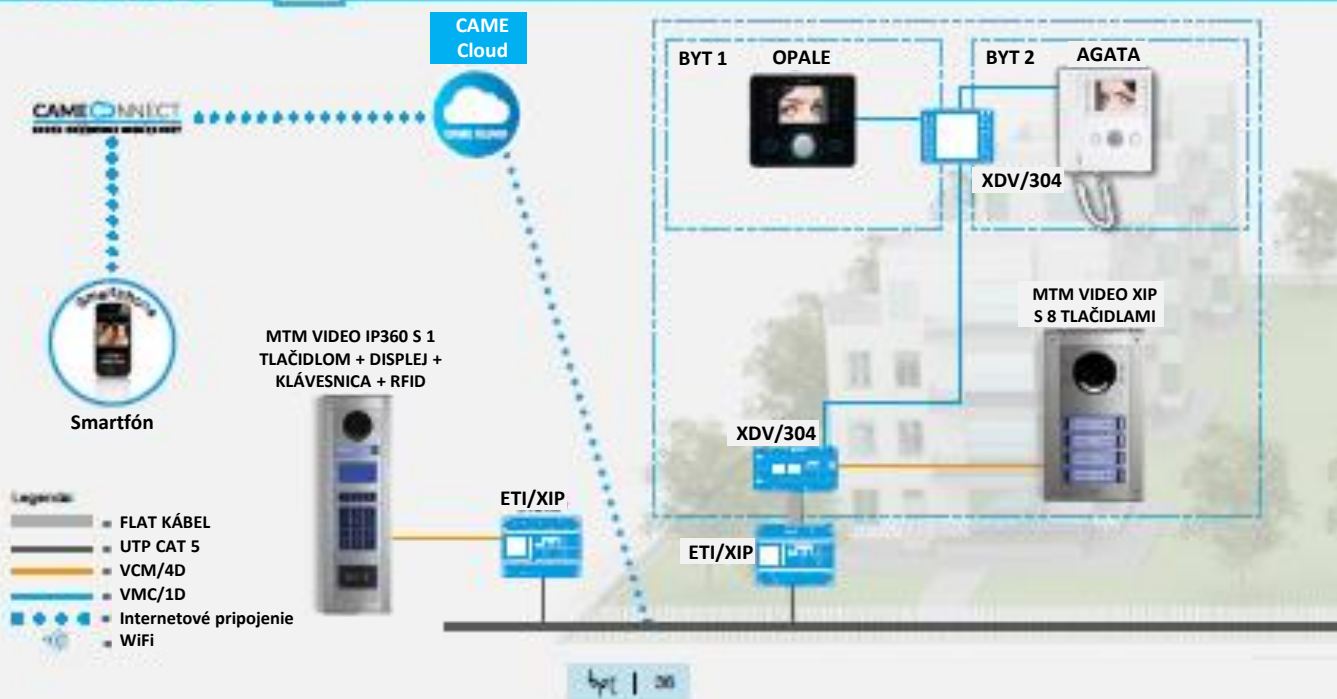

SNÍMAČ RFID PRE BEZKONTAKTNÉ
ČIPY/KARTY

INŠTALAČNÁ KRABICA
ANTIVANDAL PRE ZÁPUSTNÚ
MONTÁŽ 3 MODULOV

2 MODULY S 8
TLAČIDLAMI PRE
CELKOVO 8 VOLANÍ

INŠTALAČNÁ KRABICA
ANTIVANDAL, PRE POVRCHOVÚ
MONTÁŽ 2 MODULOV, SO
STRIEŠKOU PROTI DAŽŽU

MODUL AUDIO S PREDNÝM
ANTIVANDAL KRYTOM, BEZ
VOLACÍCH TLAČIDIEL

PRÍKLADY INŠTALÁCIÍ

REZIDENČNÁ

REZIDENČNÁ – DVOJRODINNÝ DOM

MTM je maximálne flexibilné. Je možné vytvoriť malé rezidenčné inštalácie, audio alebo video, výberom spomedzi mnohých systémov, ktoré sú k dispozícii. V nasledujúcich obrázkoch nájdete inštaláčne príklady, ktoré zobrazujú rôznorodosť tejto produktovej rady, s ktorou môžete uspokojiť akékoľvek požiadavky.

REZIDENČNÁ BEZ SERVRU

REZIDENČNÁ PRE BUDOVY BEZ SERVRU

PRÍKLADY INŠTALÁCIÍ

URBANISTICKÁ

BYTOVÝ DOM 1

URBAN

BYTOVÝ DOM 1

S MTM môžeš tvoriť i rozsiahle inštalácie pre ovládanie rezidenčných komplexov s neobmedzeným počtom vnútorných bytových domov a to všetko vďaka systému IP360 alebo systému XIP.

SETY MTM

REZIDENČNÉ

Set 1

SET - MTMA Kód 61700420

SET MTM Audio pre 2 užívateľov, telekamera ready:

S predným krytom, zloženie:

- MTMA/01 Modul audio X1
- MTMFA2P Predný panel s 2 tlačidlami
- MTMSI1M Zápusťná krabica pre 1 modul
- MTMTP1M Rámik pre 1 modul
- VAS/101 Napájací zdroj 230V