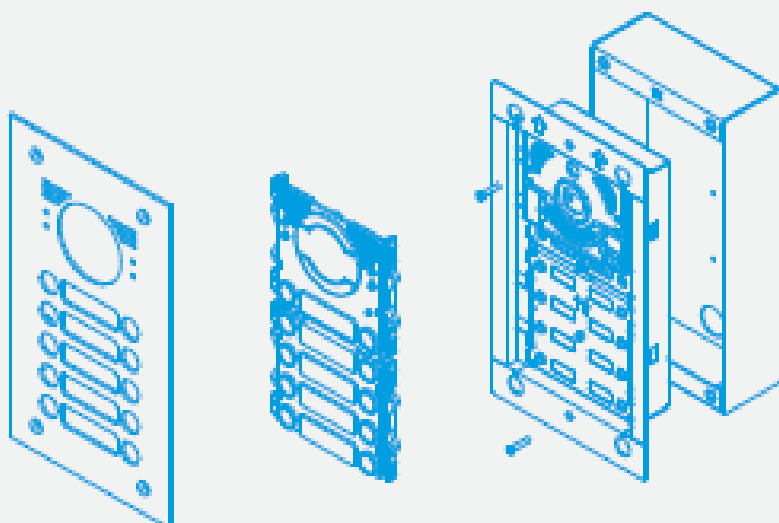

MONTÁŽ A INŠTALÁCIA

Montáž **MTM** je **jednoduchá a intuitívna**. Stačí zopár krokov pre zloženie panelu a jeho montáž na stenu.

Na obrázkoch je príklad postupných krokov inštalácie externého videovrátnika (panelu), zloženého z dvoch funkčných modulov.