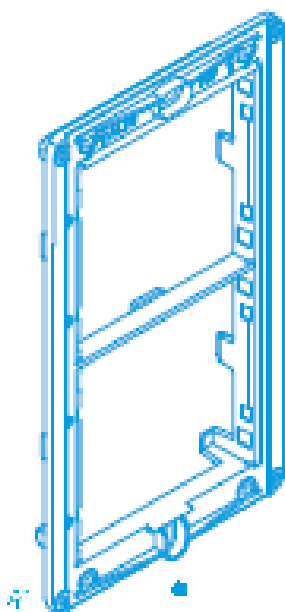

Externý panel sa skladá z 5 základných komponentov: inštalčná krabica (zápustná alebo povrchová), rámik (telo), elektronický modul, predný krycí panel modulu a vonkajší rám.

Žiadne ďalšie prídavné tlačidlá a krytky na ne, maximálnu flexibilitu dosiahneme vďaka predným krycím panelom modulov.

KRABICA PRE ZÁPUSTNÚ MONTÁŽ

Disponibilné pre všetky verzie externých panelov, od 1 do 4 modulov, hĺbka 48 mm.

KRABICA PRE POVRCHOVÚ MONTÁŽ

Disponibilné pre prípady, kedy nie je možná zápustná montáž

ELEKTRONICKÉ MODULY

Inštalácia a zasúvanie bez použitia skrutiek. Jednoduchá zámena a bez možnosti omylu vďaka polarizovaným konektorom.

VONKAJŠÍ RÁMIK

Vonkajší uzatvárací rámik, satinovaný hliník.

TELO

Osadzovací rámik (telo) pre moduly, s kataforéznou úpravou hliníku, farbený na čierne, pre lepšiu odolnosť voči korózii a hrdzaveniu. Kompatibilný s inštaláčnymi krabicami konkurenčných značiek Btcino a Comelit.